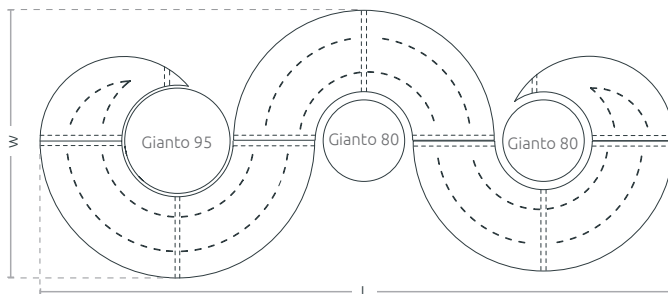

Zestaw Triple do Gianto

KOLEKCJA WAVE

KARTA TECHNICZNA

Zestaw mebli miejskich składający się z pięciu stalowych ławek o różnych kształtach. Ławki są kompatybilne z donicami Gianto, razem tworzą oryginalną i komfortową kompozycję.

rzut

wariant B