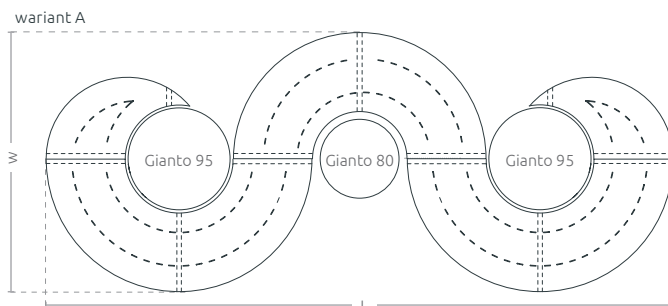

Zestaw Triple do Gianto

KOLEKCJA WAVE

KARTA TECHNICZNA

Zestaw mebli miejskich składający się z pięciu stalowych ławek o różnych kształtach. Ławki są kompatybilne z donicami Gianto, razem tworzą oryginalną i komfortową kompozycję.

rzut