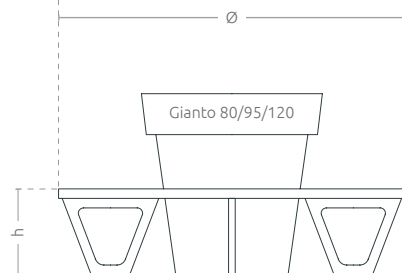

widok z boku