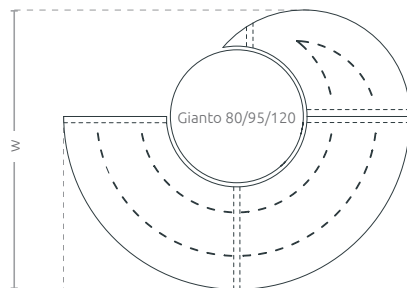

Zestaw
Solo
do Gianto

KOLEKCJA WAVE

KARTA TECHNICZNA

Zestaw mebli miejskich składający się z dwóch stalowych ławek o różnych kształtach. Zestaw jest kompatybilny z donicami Gianto, razem tworzą oryginalną i komfortową kompozycję.

rzut