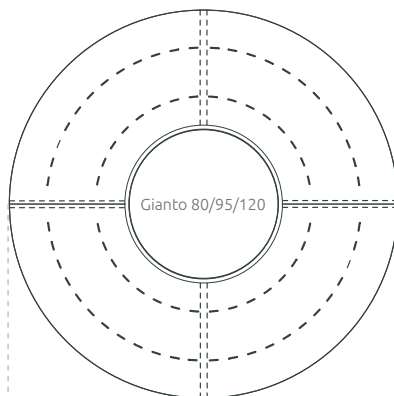

Zestaw Circle do Gianto

KOLEKCJA WAVE

KARTA TECHNICZNA

Ławka miejska kompatybilna z donicą Gianto. Dokładnie wyprofilowane siedzisko o półokrągłym kształcie gwarantuje atrakcyjny efekt wizualny oraz komfort użytkownika. Stalowa powierzchnia ławki i polietylen wykorzystany w donicy zapewniają niezmienną formę przez lata, bez względu na warunki atmosferyczne.

rzut

widok z przodu

widok z boku

Połówka ławki do Gianto

KOLEKCJA WAVE

WŁAŚCIWOŚCI

kompatybilne
z całą
kolekcją

malowanie
proszkowe
RAL

podstawa -
ocynkowana
ogniowo

siedzisko
pokryte
podkładem
cynkowym

kompatybilne
z donicą
Gianto

mocowana
do
podłoża

KOLORY

O kolory niestandardowe zapytaj Opiekuna Klienta

MODELE

Model	Kod	Wymiary [mm]	Kompatybilność
M80	TC 003 310	Ø 1740 × h 450 × d 555	Gianto 80
M95	TC 003 311	Ø 1870 × h 450 × d 555	Gianto 95
M120	TC 003 312	Ø 2000 × h 450 × d 555	Gianto 120