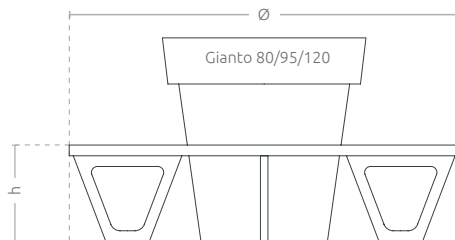

Zestaw Circle do Gianto

KOLEKCJA WAVE

KARTA TECHNICZNA

Ławka miejska kompatybilna z donicą Gianto. Dokładnie wyprofilowane siedzisko o półokrągłym kształcie gwarantuje atrakcyjny efekt wizualny oraz komfort użytkownika. Stalowa powierzchnia ławki i polietylen wykorzystany w donicy zapewniają niezmienną formę przez lata, bez względu na warunki atmosferyczne.

rzut

widok z przodu

widok z boku

Połówka ławki do Gianto

KOLEKCJA WAVE

WŁAŚCIWOŚCI

kompatybilne
z całą
kolekcją

malowanie
proszkowe
RAL

podstawa -
ocynkowana
ogniowo

siedzisko
pokryte
podkładem
cynkowym

kompatybilne
z donicą
Gianto

mocowana
do
podłoża

KOLORY

O kolory niestandardowe zapytaj Opiekuna Klienta

MODELE

Model	Kod	Wymiary [mm]	Kompatybilność
M80	TC 003 310	Ø 1740 × h 450 × d 555	Gianto 80
M95	TC 003 311	Ø 1870 × h 450 × d 555	Gianto 95
M120	TC 003 312	Ø 2000 × h 450 × d 555	Gianto 120