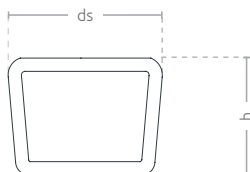

Ławka
bez oparcia
Zebra Basic

KOLEKCJA ZEBRA

KARTA TECHNICZNA

Ławka miejska o oryginalnym kształcie i kolorach. Stalowa konstrukcja gwarantuje trwałość i wytrzymałość ławki, nawet przy niekorzystnych warunkach pogodowych. Ławka bez oparcia, montowana do podłoża za pomocą kotew. Kolory poszczególnych szczebli ławki można dowolnie dobrać.

rzut

widok z boku

widok z przodu

Rozłożenie szczebli wertykalne (poprzeczne) lub horizontalne (podłużne) opcja dodatkowa Kółka z blokadą

Zebra Basic Multikolor Horizontal

Zebra Basic Multikolor Vertical

Ławka
bez oparcia
Zebra Basic