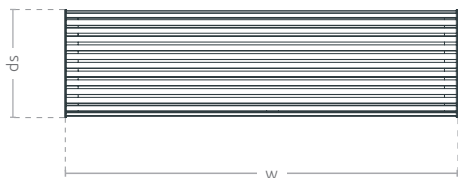

Ławka
bez oparcia
Zebra Basic

KOLEKCJA ZEBRA

KARTA TECHNICZNA

Ławka miejska o oryginalnym kształcie i kolorach. Stalowa konstrukcja gwarantuje trwałość i wytrzymałość ławki, nawet przy niekorzystnych warunkach pogodowych. Ławka bez oparcia, montowana do podłoża za pomocą kotew. Kolory poszczególnych szczebli ławki można dowolnie dobrać.

rzut

widok z boku

widok z przodu

Rozłożenie szczebli wertykalne (poprzeczne) lub horizontalne (podłużne) opcja dodatkowa Kółka z blokadą

Zebra Basic Multikolor Horizontal

Zebra Basic Multikolor Vertical

Ławka
bez oparcia
Zebra Basic