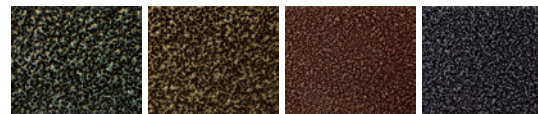

Ławka
bez oparcia
Zebra Basic

KOLEKCJA ZEBRA

KARTA TECHNICZNA

Ławka miejska o oryginalnym kształcie i kolorach. Stalowa konstrukcja gwarantuje trwałość i wytrzymałość ławki, nawet przy niekorzystnych warunkach pogodowych. Ławka bez oparcia, montowana do podłoża za pomocą kotew. Kolory poszczególnych szczebli ławki można dowolnie dobrać.

rzut

widok z boku

widok z przodu

Rozłożenie szczebli wertykalne (poprzeczne) lub horizontalne (podłużne) opcja dodatkowa Kółka z blokadą

Zebra Basic Multikolor Horizontal

Zebra Basic Multikolor Vertical

Ławka
bez oparcia
Zebra Basic

KOLEKCJA ZEBRA

WŁAŚCIWOŚCI

szeroka
gama
kolorów

malowanie
proszkowe
RAL

stal
cynkowana
ogniowo

powierzchnia
gładka lub
chropowata

mocowana
do
podłoża

KOLORY

Kolory antyczne

1 - ZIELEN

2 - ZŁOTO

3 - MIEDŹ

4 - CZERN

Kolory RAL - Struktura połysk

Paleta kolorów nasyconych

RAL 7001*
Silver Grey