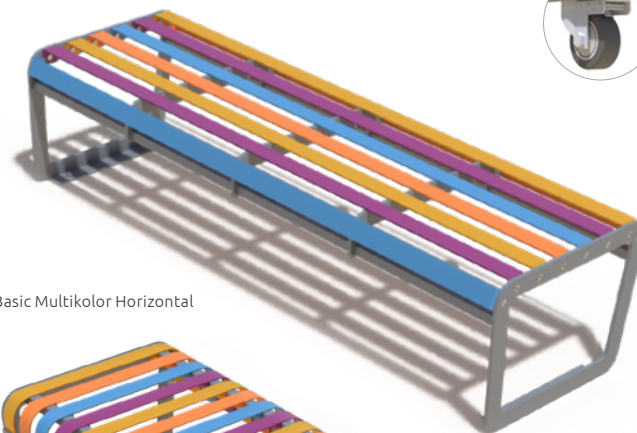

Ławka
bez oparcia
Zebra Basic

KOLEKCJA ZEBRA

KARTA TECHNICZNA

Ławka miejska o oryginalnym kształcie i kolorach. Stalowa konstrukcja gwarantuje trwałość i wytrzymałość ławki, nawet przy niekorzystnych warunkach pogodowych. Ławka bez oparcia, montowana do podłoża za pomocą kotew. Kolory poszczególnych szczebli ławki można dowolnie dobrać.

rzut

widok z boku

widok z przodu

Rozłożenie szczebli wertykalne (poprzeczne) lub horizontalne (podłużne) opcja dodatkowa Kółka z blokadą

Zebra Basic Multikolor Horizontal

Zebra Basic Multikolor Vertical

Ławka
bez oparcia
Zebra Basic

KOLEKCJA ZEBRA

WŁAŚCIWOŚCI

szeroka
gama
kolorów

malowanie
proszkowe
RAL

stal
cynkowana
ogniowo

powierzchnia
gładka lub
chropowata

mocowana
do
podłoża

KOLORY

Kolory antyczne

1 - ZIELEN

2 - ZŁOTO

3 - MIEDŹ

4 - CZERN

Kolory RAL - Struktura połysk

Paleta kolorów nasyconych

RAL 7001*
Silver Grey