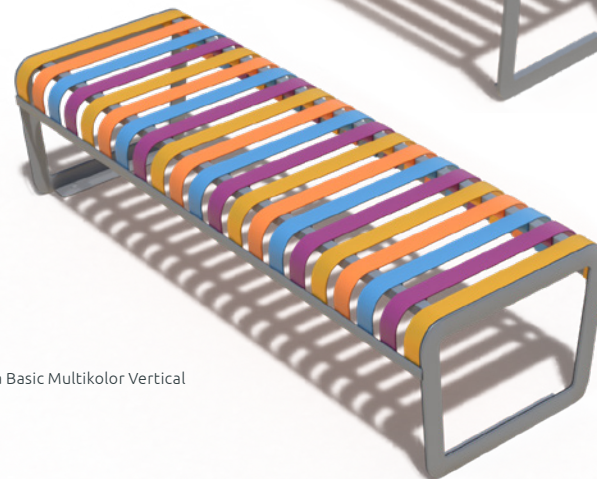

Ławka
bez oparcia
Zebra Basic

KOLEKCJA ZEBRA

KARTA TECHNICZNA

Ławka miejska o oryginalnym kształcie i kolorach. Stalowa konstrukcja gwarantuje trwałość i wytrzymałość ławki, nawet przy niekorzystnych warunkach pogodowych. Ławka bez oparcia, montowana do podłoża za pomocą kotew. Kolory poszczególnych szczebli ławki można dowolnie dobrać.

rzut

widok z boku

widok z przodu

Rozłożenie szczebli wertykalne (poprzeczne) lub horizontalne (podłużne) opcja dodatkowa Kółka z blokadą

Zebra Basic Multikolor Horizontal

Zebra Basic Multikolor Vertical

Ławka
bez oparcia
Zebra Basic

KOLEKCJA ZEBRA

WŁAŚCIWOŚCI

szeroka
gama
kolorów

malowanie
proszkowe
RAL

stal
cynkowana
ogniowo

powierzchnia
gładka lub
chropowata

mocowana
do
podłoża

KOLORY

RAL 6034
Pastel Turquoise

RAL 5008
Gray Blue

RAL 1015
Light Ivory

*RAL 7001 - Stały kolor stelaża z nóżkami i pierwszego szczebla
O kolory niestandardowe zapytaj Opiekuna Klienta

MODELE

Model	Kod	Wymiary [mm]
Zebra Basic Multikolor* Vertical	TC 002 306	w 1650 × h 440 × ds 580
Zebra Basic Monokolor** Vertical	TC 002 306...	w 1650 × h 440 × ds 580
Zebra Basic Multikolor* Horizontal	TC 002 309	w 1650 × h 440 × ds 580
Zebra Basic Monokolor** Horizontal	TC 002 309...	w 1650 × h 440 × ds 580