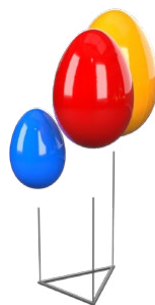

Kolor standardowy:
czarny

**Stojak „X1”**

Zastosowanie:
podłoże z możliwością
mocowania

Kompatybilność:
T75, T100, T120

Kolor standardowy:
czarny

**Stojak „X2”**

Zastosowanie:
podłoże z możliwością
mocowania

Kompatybilność:
T75, T100, T120

Kolor standardowy:
czarny

**Stopy kurczaka**

Zastosowanie:
podłoże z możliwością
mocowania

Kompatybilność:
T75, T100

Kolor standardowy:
czarny

**Stojak -
Trójkąt na 3 Jajka**

Zastosowanie:
podłoże z możliwością
mocowania

Kompatybilność:
1xT75, 1xT100, 1xT120

Kolor standardowy:
czarny

**Stojak -
Kwadrat na 4 Jajka**

Zastosowanie:
podłoże z możliwością
mocowania

Kompatybilność:
2xT75, 1xT100, 1xT120

Kolor standardowy:
czarny

**Stojak -
Kwadrat na 5 Jajek**

Zastosowanie:
podłoże z możliwością
mocowania

Kompatybilność:
5xT100

Kolor standardowy:
czarny