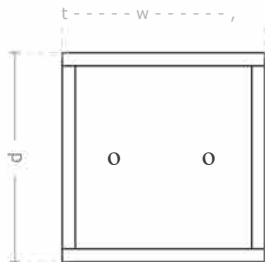

KARTA TECHNICZNA

Donica miejska
Cube 1

KOLEKCJA CUBE

rzut

widok z boku