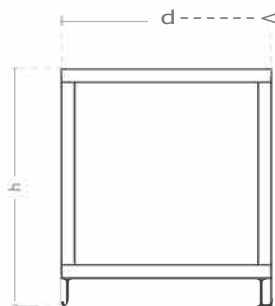

widok z przodu