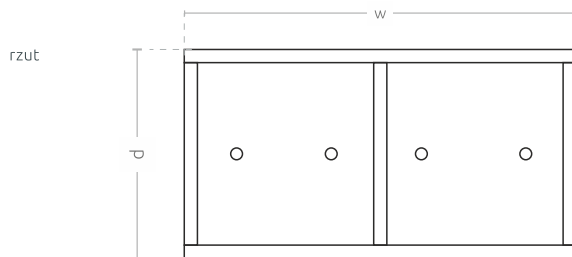

KARTA TECHNICZNA

Donica miejska
Cube 2

KOLEKCJA CUBE