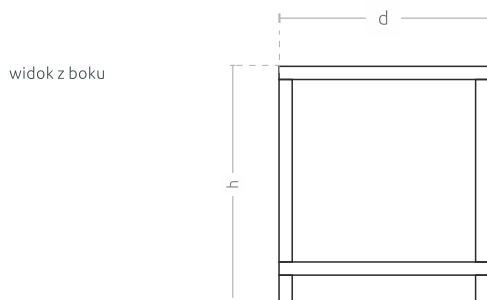

KARTA TECHNICZNA

Donica miejska
Cube 2

KOLEKCJA CUBE