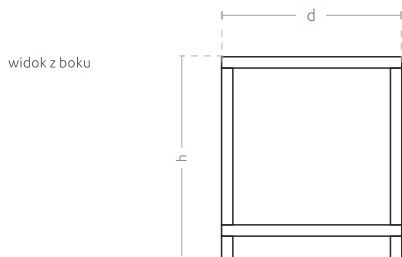

KARTA TECHNICZNA

Donica miejska
Cube 3

KOLEKCJA CUBE