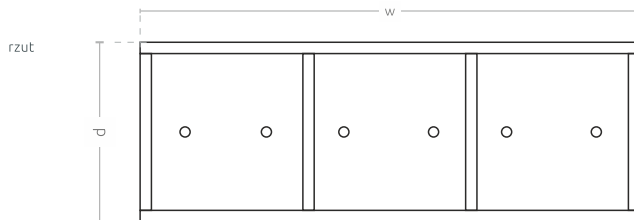

KARTA TECHNICZNA

Donica miejska
Cube 3

KOLEKCJA CUBE