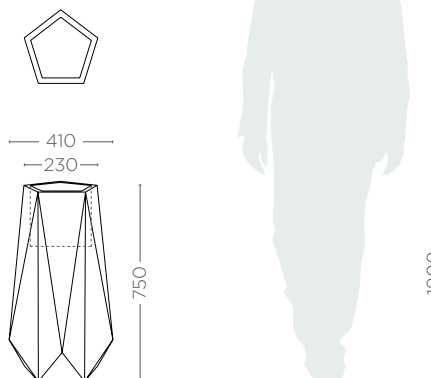

PAVO nuno'ni

KOLEKCJA / KOLLEKTION / COLLECTION / KOLEKCE **STELLA**

KOLORY BAZOWE

GRUNDFARBEN / BASIC COLORS / REFERENČNÍ BARVY

RAL 9003*
Biały / White

043

RAL 1023*
Żółty / Yellow

205

RAL 2004*
Pomarańczowy /
Orange

034

RAL 3020*
Czerwony / Red

050

RAL 5017*
Niebieski / Blue

208

RAL 6018*
Limonkowy / Green

383

RAL 6020*
Butelkowa zieleń /
Bottle green

382

RAL 7037*
Szary / Gray

035

RAL 7016*
Antracyt / Anthracite

032

RAL 9005*
Czarny / Black

037

KOLORY NIESTANDARDOWE

ANDERE FARBVARIANTE / NON-STANDARD COLORS / REFERENČNÍ BARVY

CORTEN**

RAL 1001**
Beżowy / Beige

RAL 6032**
Ciemna zieleń /
Dark green

RAL 4006**
Telemagenta

**+15% ceny podstawowej / 15% Zuschlag / +15% of the basic price / +15% základní ceny Zapytaj o szczegóły opiekuna handlowego / Fragen Sie Ihren Betreuer nach den Einzelheiten / Ask your sales advisor about the details /
O podrobnosti zeptejte se obchodního zástupce. *zblížony odpowiednik z palety RAL / ähnelt dieser Farbe aus der RAL-Palette / similar RAL colour / podobný ekvivalent palety RAL

MATERIAŁ

MATERIAL / MATERIAL / MATERIÁL

OPCJE DODATKOWE

OPTIONAL / OPTIONAL / DOPLŇKOVÁ MOŽNOST

polietylen / Polyethylen / polythene / polyethylen

- system podwójnego dna / System des doppelten Bodens /
  Double - bottom system / systém dvojitého dna

MODEL / MODELL MODEL / MODEL	KOD / KODE CODE / KÓD	WYMIARY / GRÖSSE DIMENSIONS / ROZMĚRY (mm)	WAGA / GEWICHT WEIGHT / HMOTNOST (kg)
PAVO	NU 008 040	410 x 750 h	4,5
PAVO D*	NU 008 040D	410 x 750 h	4,0

*Podwójne dno / doppelter Boden / Double-bottom / Dvojitého dna