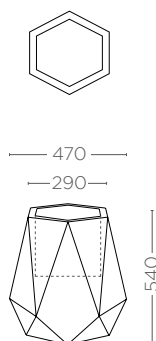

NORMA nuno'ni

KOLEKCJA / KOLLEKTION / COLLECTION / KOLEKCE **STELLA**