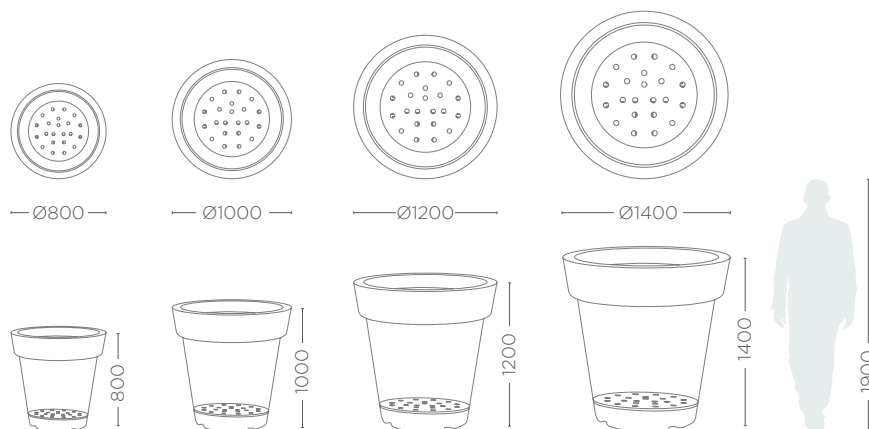

EXTRAVASE

KOLEKCJA / KOLLEKTION / COLLECTION / KOLEKCE CLASSIC

KOLORY BAZOWE

GRUNDFARBEN / BASIC COLORS / REFERENČNÍ BARVY

RAL 9003*
Biały / White

043

RAL 1023*
Żółty / Yellow

205

RAL 2004*
Pomarańczowy / Orange

034

RAL 3020*
Czerwony / Red

050

RAL 5017*
Niebieski / Blue

208

RAL 6018*
Limonkowy / Green

383

RAL 6020*
Butelkowa zieleń / Bottle green

382

RAL 7037*
Szary / Gray

035

RAL 7016*
Antracyt / Anthracite

032

RAL 9005*
Czarny / Black

037

Zapytaj o szczegóły opiekuna handlowego / Fragen Sie Ihren Betreuer nach den Einzelheiten / Ask your sales advisor about the details /
O podrobnosti zeptejte se obchodního zástupce. *Zblížony odpowiednik z palety RAL / ähnel dieser Farbe aus der RAL-Palette / similar RAL colour / podobný ekvivalent palety RAL

MATERIAŁ

MATERIAL / MATERIAL / MATERIÁL

OPCJE DODATKOWE

OPTIONAL / OPTIONAL / DOPLŇKOVÁ MOŽNOST

polietylen / Polyethylen / polythene / polyethylen

- system podwójnego dna / System des doppelten Bodens / Double - bottom system / systém dvojitého dna

MODEL / MODELL MODEL / MODEL	KOD / KODE CODE / KÓD	WYMIARY / GRÖSSE DIMENSIONS / ROZMĚRY (mm)	POJEMNOŚĆ / KAPAZITÁT CAPACITY / KAPACITA (l)	WAGA / GEWICHT WEIGHT / HMOTNOST (kg)
EXTRAVASE 80	AT 050 080	Ø 800 x 800 h	210	12
EXTRAVASE 100	AT 050 100	Ø 1000 x 1000 h	426	22
EXTRAVASE 120	AT 050 120	Ø 1200 x 1200 h	755	31
EXTRAVASE 140	AT 050 140	Ø 1400 x 1400 h	1210	41