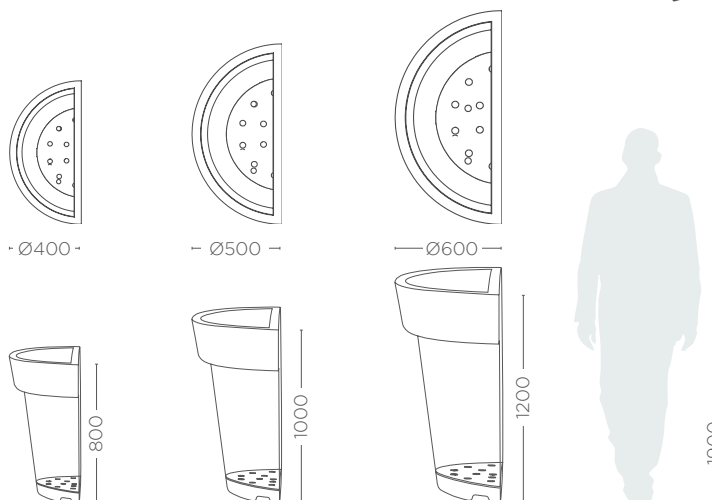

EXTRAVASE ½

KOLEKCJA / KOLLEKTION / COLLECTION / KOLEKCE CLASSIC

KOLORY BAZOWE

GRUNDFARBEN / BASIC COLORS / REFERENČNÍ BARVY

RAL 9003*
Biały / White

043

RAL 1023*
Żółty / Yellow

205

RAL 2004*
Pomarańczowy / Orange

034

RAL 3020*
Czerwony / Red

050

RAL 5017*
Niebieski / Blue

208

RAL 6018*
Limonkowy / Green

383

RAL 6020*
Butelkowa zieleń /
Bottle green

382

RAL 7037*
Szary / Gray

035

RAL 7016*
Antracyt / Anthracite

032

RAL 9005*
Czarny / Black

037

KOLORY NIESTANDARDOWE

ANDERE FARBVARIANTE / NON-STANDARD COLORS / REFERENČNÍ BARVY

CORTEN**

RAL 1001**
Beżowy / Beige

RAL 6032**
Ciemna zieleń /
Dark green

RAL 4006**
Telemagenta

**+15% ceny podstawowej / +15% Zuschlag / +15% of the basic price / +15% základní ceny Zapytaj o szczegóły opiekuna handlowego / Fragen Sie Ihren Betreuer nach den Einzelheiten / Ask your sales advisor about the details /
O podrobnosti zeptejte se obchodního zástupce. *Zbliżony odpowiednik z palety RAL / ähnel dieser Farbe aus der RAL-Palette / similar RAL colour / podobný ekvivalent palety RAL

MATERIAŁ

MATERIAL / MATERIAL / MATERIÁL

OPCJE DODATKOWE

OPTIONAL / OPTIONAL / DOPLŇKOVÁ MOŽNOST

polietylen / Polyethylen / polythene / polyethylen

- **system podwójnego dna** / System des doppelten Bodens /
  Double - bottom system / systém dvojitého dna
- **logo na donicy z folii samoprzylepnej** / Ihr Logo auf Blumentopf aus
  selbstklebender Folie / Logo on the pot from self-adhesive foil / Logo
  na městském květináči ze samolepící fólie

MODEL / MODELL MODEL / MODEL	KOD / KODE CODE / KÓD	WYMIARY / GRÖSSE DIMENSIONS / ROZMĚRY (mm)	POJEMNOŚĆ / KAPAZITÁT CAPACITY / KAPACITA (l)	WAGA / GEWICHT WEIGHT / HMOTNOST (kg)
EXTRAVASE ½ 80	AT 051 080	Ø 800 x 800 h	99	11
EXTRAVASE ½ 100	AT 051 100	Ø 1000 x 1000 h	204	17
EXTRAVASE ½ 120	AT 051 120	Ø 1200 x 1200 h	362	22