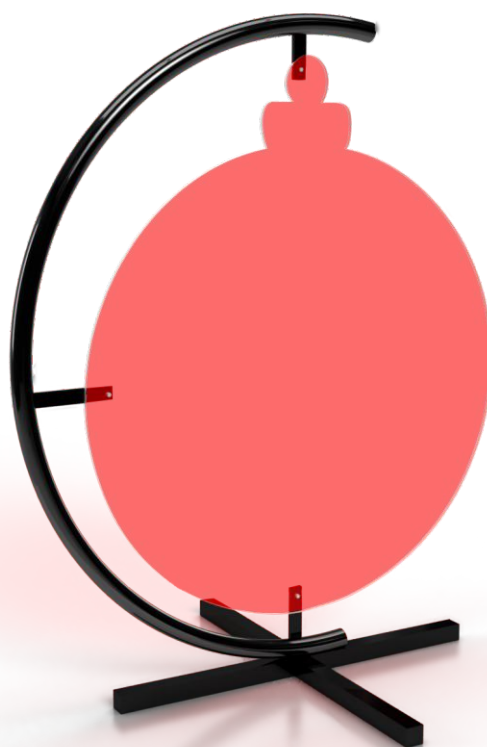

nazwa

Bombka 2D

Terra[®]
Christmas

rodzaj
mocowania

STOJAK KRZYŻOWY

nazwa

Bombka 3D

Terra[®]
Christmas

rodzaj
mocowania

STOJAK KRZYŻOWY

nazwa

Bombka 2D

rodzaj
mocowania

STOJAK „C”

nazwa

Bombka 3D

Terra®
Christmas

rodzaj
mocowania

STOJAK „C”