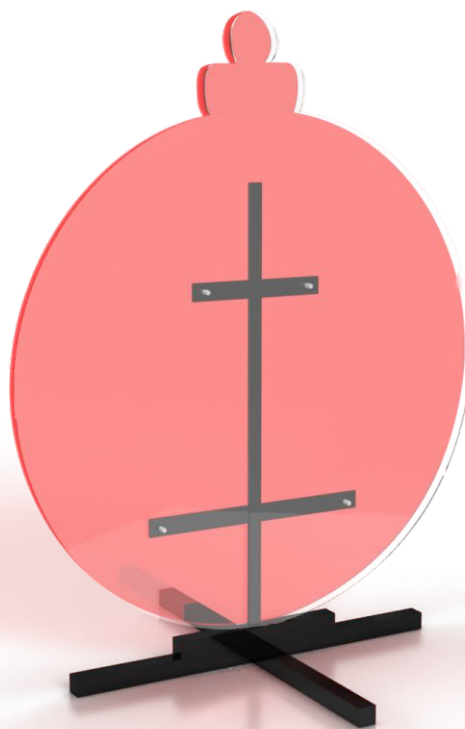

nazwa

Bombka 2D

Terra[®]
Christmas

rodzaj
mocowania

STOJAK KRZYŻOWY

nazwa

Bombka 3D

Terra[®]
Christmas

rodzaj
mocowania

STOJAK KRZYŻOWY

nazwa

Bombka 2D

rodzaj
mocowania

STOJAK „C”

nazwa

Bombka 3D

Terra®
Christmas

rodzaj
mocowania

STOJAK „C”