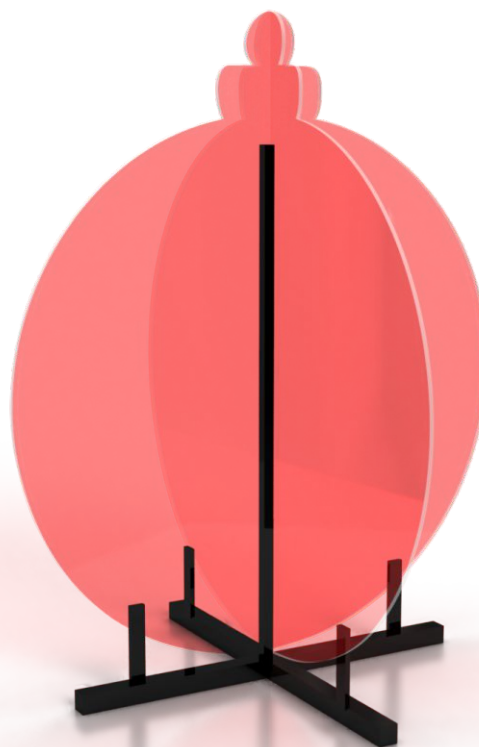

nazwa

Bombka 2D

Terra[®]
Christmas

rodzaj
mocowania

STOJAK KRZYŻOWY

nazwa

Bombka 3D

Terra[®]
Christmas

rodzaj
mocowania

STOJAK KRZYŻOWY

nazwa

Bombka 2D

rodzaj
mocowania

STOJAK „C”

nazwa

Bombka 3D

Terra®
Christmas

rodzaj
mocowania

STOJAK „C”