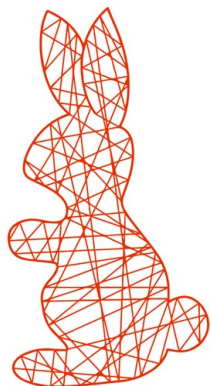

Czy wiesz że...?

Dekoracje ażurowe mają subtelną formę, atrakcyjną także bez oświetlenia.

KOLORY STANDARDOWE

RAL 9016

KOLORY NIESTANDARDOWE

+20% ceny podstawowej

RAL 1023

RAL 6018

SZUKASZ PRODUKTU W INNYM KOLORZE?

Kolory niestandardowe:
pozostałe kolory RAL +35% ceny podstawowej
Zapytaj o szczegóły opiekuna handlowego.

MODEL	KOD	WYMIARY (cm)	WAGA (kg)
Zając stojący	900265	79x150h	1,5
Zając siedzący	900266	120x106h	1,5