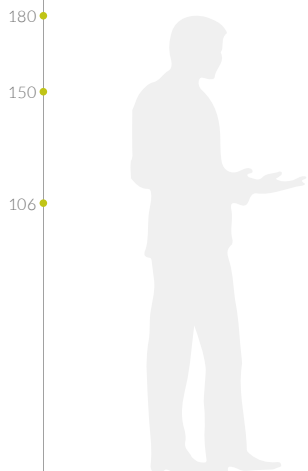

Czy wiesz że...?

Dekoracje ażurowe mają subtelną formę, atrakcyjną także bez oświetlenia.

KOLORY STANDARDOWE

RAL 9016

KOLORY NIESTANDARDOWE

+20% ceny podstawowej

RAL 1023

RAL 6018

SZUKASZ PRODUKTU W INNYM KOLORZE?

Kolory niestandardowe:
pozostałe kolory RAL +35% ceny podstawowej
Zapytaj o szczegóły opiekuna handlowego.

MODEL	KOD	WYMIARY (cm)	WAGA (kg)
Zając stojący	900265	79x150h	1,5
Zając siedzący	900266	120x106h	1,5