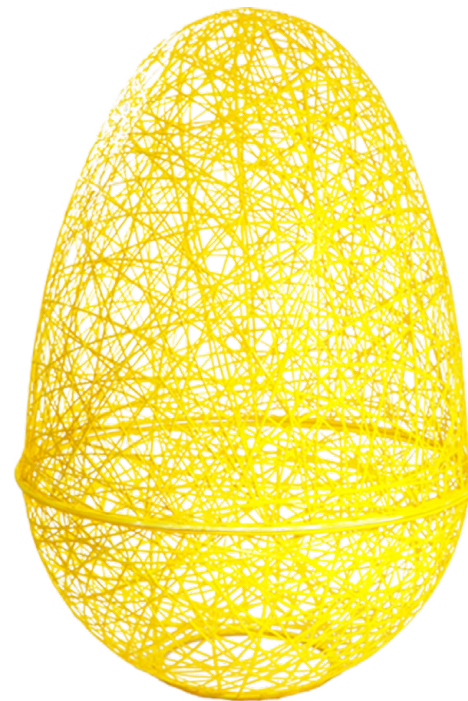

## Ażurowe jajo

Najbardziej znany symbol Wielkanocy w nieco innej odstonie. To niezwykle delikatna, ażurowa dekoracja w kształcie jajka, która z łatwością pomoże wykreować prawdziwie świąteczny klimat. Przestrzenna forma sprawia, że dekoracja zachwyca niezależnie od ustawienia. Precyzyjne, ręczne wykonanie to gwarancja niepowtarzalnej dekoracji!