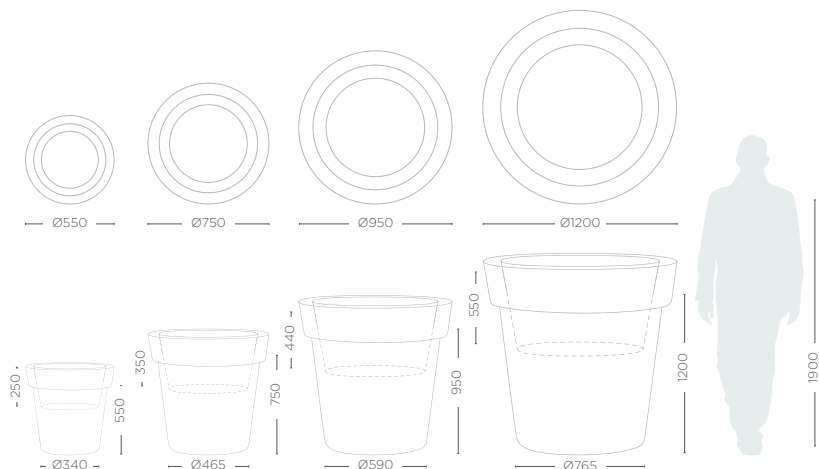

GIANTO CLASSIC Terra®

KOLEKCJA / KOLLEKTION / COLLECTION / KOLEKCE CLASSIC

KOLORY BAZOWE

GRUNDFARBEN / BASIC COLORS / REFERENČNÍ BARVY

RAL 9003*

043

Biały / White

RAL 1023*

205

Żółty / Yellow

RAL 2004*

034

Pomarańczowy /
Orange

RAL 3020*

050

Czerwony / Red

RAL 5017*

208

Niebieski / Blue

RAL 6018*

383

Limonkowy / Green

RAL 6020*

382

Butelkowa zieleń /
Bottle green

RAL 7037*

035

Szary / Gray

RAL 7016*

032

Antracyt / Anthracite

RAL 9005*

037

Czarny / Black

Zapytaj o szczegóły opiekuna handlowego / Fragen Sie Ihren Betreuer nach den Einzelheiten / Ask your sales advisor about the details /

O podrobnosti zeptejte se obchodního zástupce. *Zblížony odpowiednik z palety RAL / ähnelt dieser Farbe aus der RAL-Palette / similar RAL colour / podobný ekvivalent palety RAL

MATERIAŁ

MATERIAL / MATERIAL / MATERIÁL

OPCJE DODATKOWE

OPTIONAL / OPTIONAL / DOPLŇKOVÁ MOŽNOST

polietylen / Polyethylen / polythene / polyethylen

- **system podwójnego dna** / System des doppelten Bodens / Double - bottom system / systém dvojitého dna
- **logo na donicy z folii samoprzylepnej** / Ihr Logo auf Blumentopf aus selbstklebender Folie / Logo on the pot from self-adhesive foil / Logo na městském květináči ze samolepící fólie

MODEL / MODELL MODEL / MODEL	KOD / KODE CODE / KÓD	WYMIARY / GRÖSSE DIMENSIONS / ROZMĚRY (mm)	RANT / RAND RIM / ZÁHYB	GŁĘBOKOŚĆ / TIEFE DEPTH / HLOUBKA	POJEMNOŚĆ / KAPAZITÁT CAPACITY / KAPACITA (l)	WAGA / GEWICHT WEIGHT / HMOTNOST (kg)
GIANTO 55	NU 010 055	ø550 x ø340 x 550h	35 x 120h	550	80	5
GIANTO 80	NU 010 080	ø750 x ø465 x 750h	40 x 170h	750	220	11
GIANTO 95	NU 010 095	ø950 x ø590 x 950h	60 x 215h	950	450	18
GIANTO 120	NU 010 120	ø1200 x ø765 x 1200h	85 x 280h	1200	900	24
GIANTO 55 D*	NU 010 055D	ø550 x ø340 x 550h	35 x 120h	250	35	6
GIANTO 80 D*	NU 010 080D	ø750 x ø465 x 750h	40 x 170h	350	100	13
GIANTO 95 D*	NU 010 095D	ø950 x ø590 x 950h	60 x 215h	440	190	21
GIANTO 120 D*	NU 010 120D	ø1200 x ø765 x 1200h	85 x 280h	550	375	28

*Podwójne dno / doppelter Boden / Double-bottom / Dvojitého dna